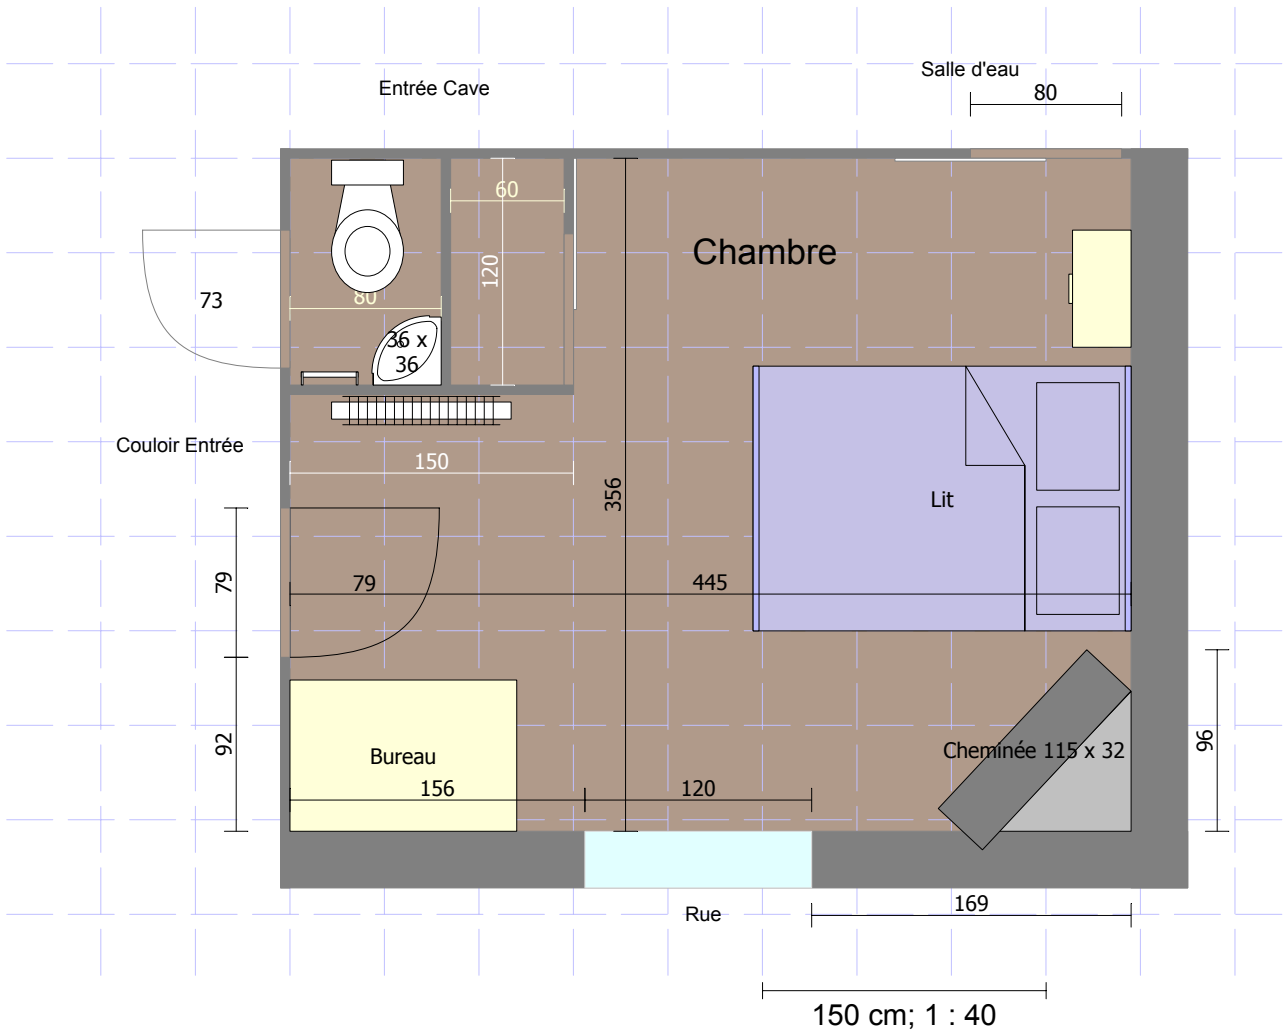

## 20070107\_plan\_chambre

Dimensions du Projet: 445x356 cm